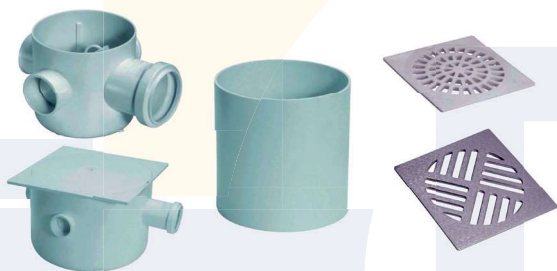

CAIXAS SIFONADAS

CÓD.	DESCRIÇÃO	MEDIDA	MARCA	UND.
03994	CORPO CAIXA SIFONADA 100X100X50MM	100MM	AMANCO	PC
03995	CORPO CAIXA SIFONADA 150X150X50MM	150MM	AMANCO	PC
	CORPO CAIXA SIFONADA 150X185X75MM	150MM	AMANCO	PC
	CAIXA SIFONADA 3 ENTR. 250X230X75MM	230MM	AMANCO	PC
	CAIXA SIFONADA 3 ENTR. 250X172X50MM	250MM	AMANCO	PC
	PROLONGADOR P/ CX SIFONADA ESG. 150X200MM	150MM	AMANCO	PC
	PROLONGADOR P/ CX SIFONADA ESG. 250X200MM	250MM	AMANCO	PC
	PROLONGADOR P/ CX SIFONADA ESG. 150X150MM	150MM	AMANCO	PC
	GRELHA OD DE PLÁSTICO P/ CX SIFONADA 150MM	150MM	AMANCO	PC
	GRELHA OD DE ALUMÍNIO P/ CX SIFONADA 100MM	100MM	AMANCO	PC