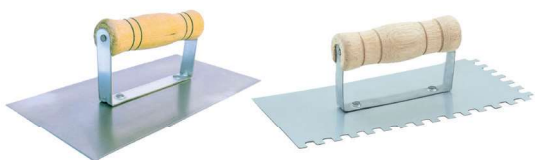

FERRAMENTAS PARA CONSTRUÇÃO

DESEMPENADEIRAS CABO DE MADEIRA

CÓD.	DESCRIÇÃO	MEDIDA	MARCA	UND.
	DESEMPENADEIRA AÇO DENTADA CB MADEIRA	12X24 CM	THOMPSON	PC
	DESEMPENADEIRA AÇO LISA CB MADEIRA	12X24 CM	THOMPSON	PC