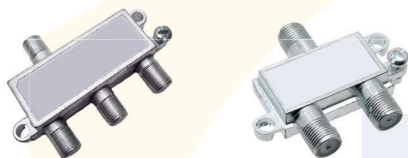

DIVISORES DE ANTENA

CÓD.	DESCRIÇÃO	MEDIDA	MARCA	UND.
03913	SPLINTER DIVISOR DE ANTENA 2 SAIDAS		REALFIX	UN
03914	SPLINTER DIVISOR DE ANTENA 3 SAIDAS		REALFIX	UN