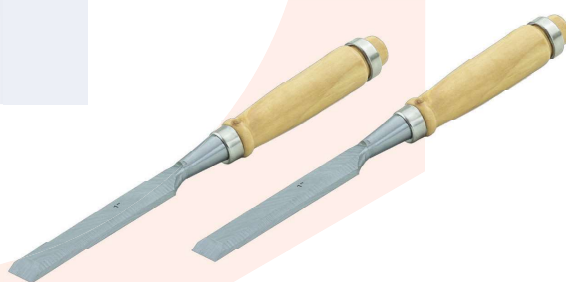

FORMÕES

CÓD.	DESCRIÇÃO	MEDIDA	MARCA	UND.
04219	FORMÃO 1" CROMO VANÁDIO	1"	THOMPSON	PC
04220	FORMÃO 3/8" CROMO VANÁDIO	3/8"	THOMPSON	PC
	FORMÃO 1/2" CROMO VANÁDIO	1/2"	THOMPSON	PC
	FORMÃO 5/8" CROMO VANÁDIO	5/8"	THOMPSON	PC
	FORMÃO 3/4" CROMO VANÁDIO	3/4"	THOMPSON	PC
	FORMÃO 1/4" CROMO VANÁDIO	1/4"	THOMPSON	PC
	FORMÃO 1 1/4" CROMO VANÁDIO	1 1/4"	THOMPSON	PC
	FORMÃO 1 1/2" CROMO VANÁDIO	1 1/2"	THOMPSON	PC
	FORMÃO PREMIUM 1/4" CHANFRADO	1/4"	THOMPSON	PC
	FORMÃO PREMIUM 3/8" CHANFRADO	3/8"	THOMPSON	PC
	FORMÃO PREMIUM 1/2" CHANFRADO	1/2"	THOMPSON	PC
	FORMÃO PREMIUM 5/8" CHANFRADO	5/8"	THOMPSON	PC
	FORMÃO PREMIUM 3/4" CHANFRADO	3/4"	THOMPSON	PC
	FORMÃO PREMIUM 1" CHANFRADO	1"	THOMPSON	PC
	FORMÃO PREMIUM 1 1/4" CHANFRADO	1 1/4"	THOMPSON	PC
	FORMÃO PREMIUM 1 1/2" CHANFRADO	1 1/2"	THOMPSON	PC