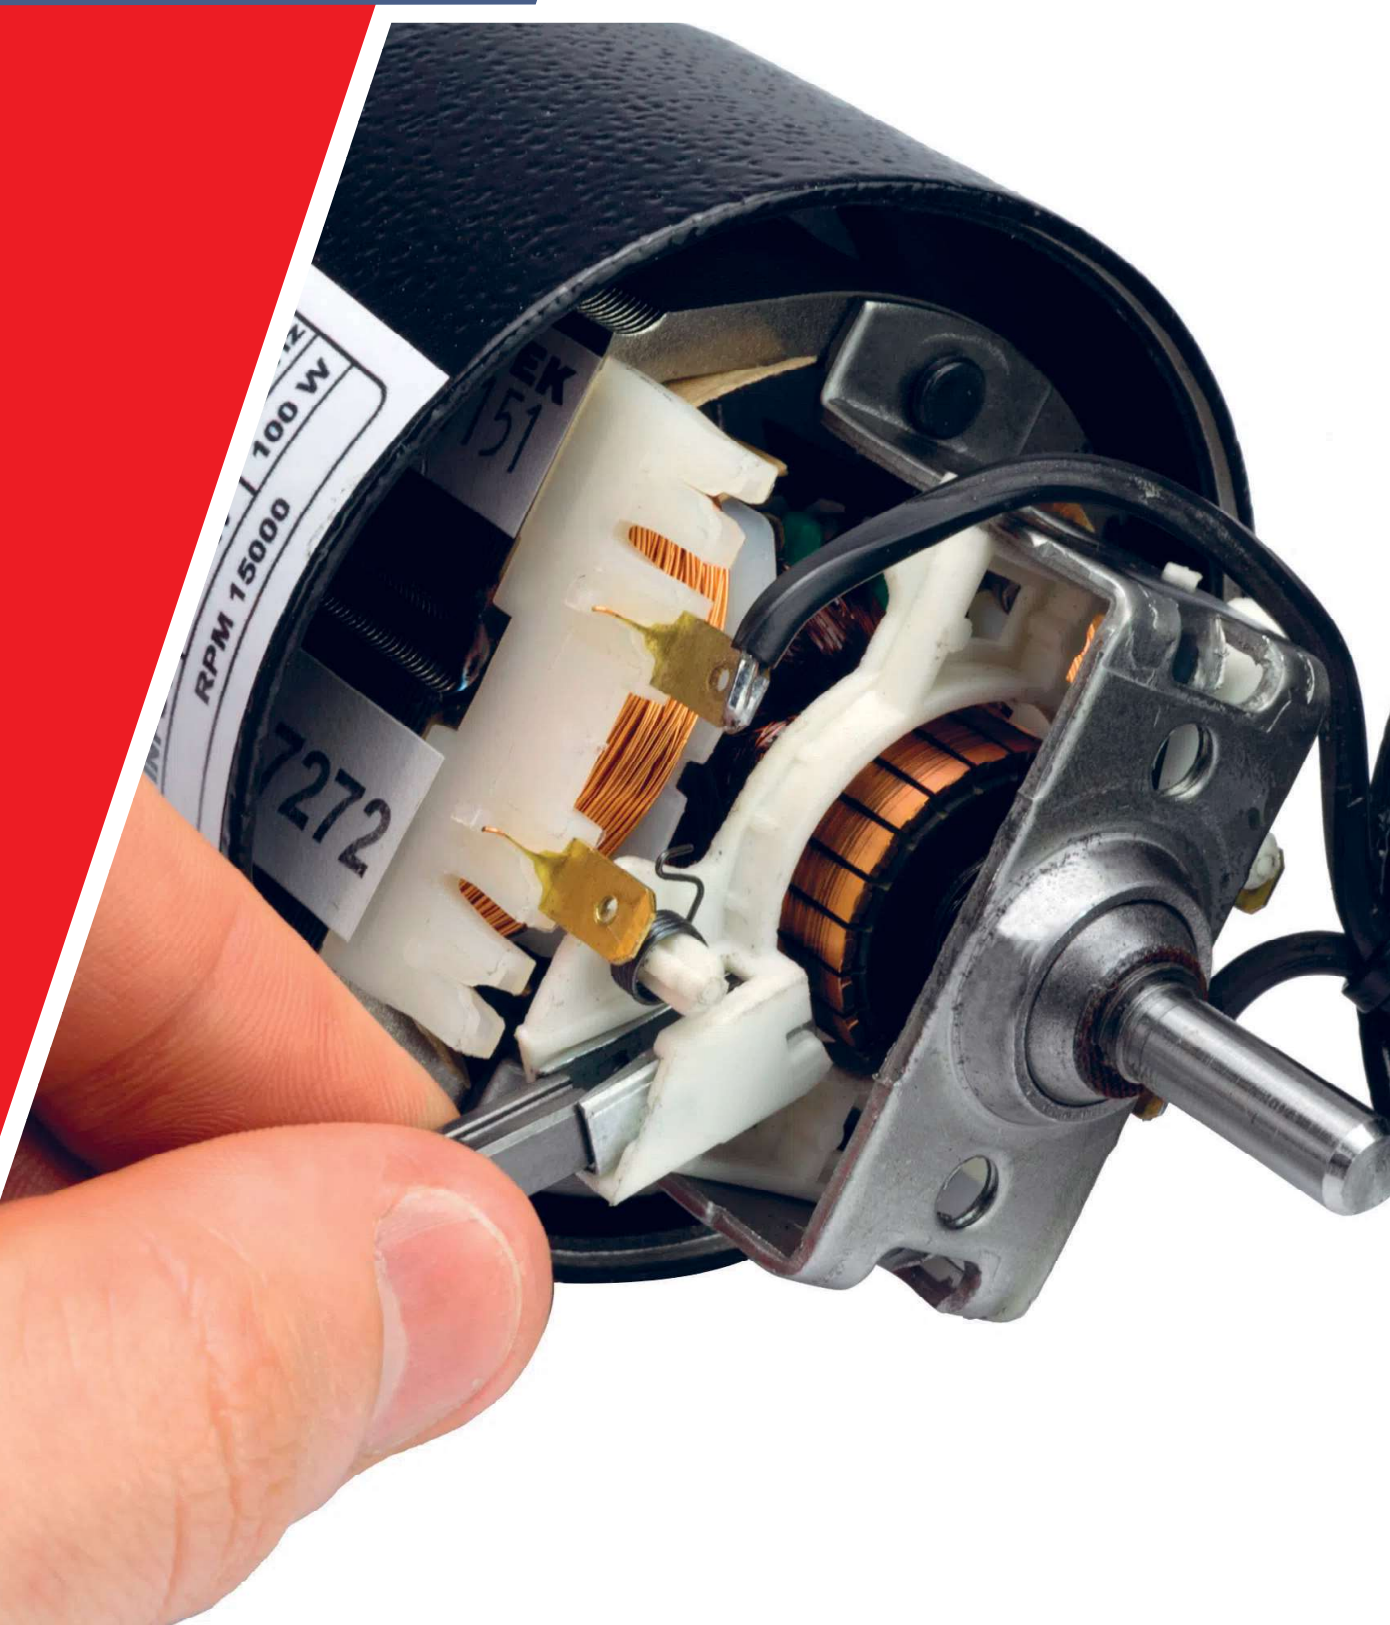

ESCOVAS de carvão

ESCOVA DE CARVÃO, ABRASIVOS E FERRAMENTAS