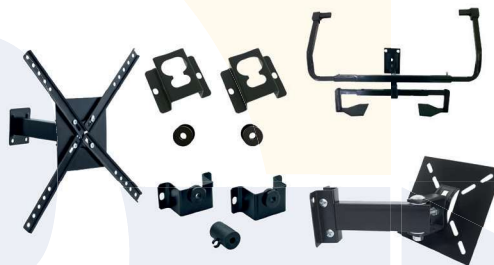

SUPORTES PARA TV

CÓD.	DESCRIÇÃO	MEDIDA	MARCA	UND.
04140	SUPORTE TV LCD/PLASMA FIXO UNIV. 10"/71"	10"/71"	THOMPSON	PC
	SUPORTE TV LCD/PLASMA FIXO UNIV. 10"/71" SPRING	10"/71"	THOMPSON	PC
	SUPORTE TV FIXO 14"/21"	14"/21"	THOMPSON	PC
	SUPORTE TV/DVD FIXO 14"/21"	14"/21"	THOMPSON	PC
	SUPORTE TV ARTC. 10"/42" 2 MOVIMENTOS	10"/42"	THOMPSON	PC
	SUPORTE TV ARTC. 10"/42" 4 MOVIMENTOS	10"/42"	THOMPSON	PC
	SUPORTE MICRO-ONDAS BRANCO	NA	THOMPSON	PC