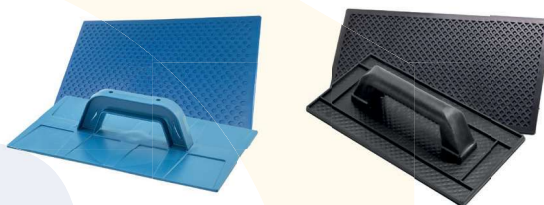

DESEMPENADEIRA PLÁSTICA CORRUGADA

CÓD.	DESCRIÇÃO	MEDIDA	MARCA	UND.
03957	DESEMPENADEIRA PLÁSTICA CORRUGADA PRETA	18 X 30 CM	THOMPSON	PC
	DESEMPENADEIRA PLÁSTICA CORRUGADA AZUL	18 X 30 CM	THOMPSON	PC