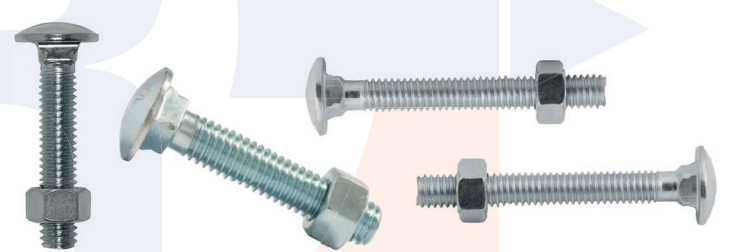

PARAFUSOS FRANCESES ROSCA MÁQUINA COM PORCA

CÓD.	DESCRIÇÃO	MEDIDA	MARCA	UND.
03473	PF MQ UNC FR C/PORCA 1/4X1.1/2 ZI	1/4X1.1/2"	REALFIX	CT
03908	PF MQ UNC FR C/PORCA 1/4X2 ZI	1/4X2"	REALFIX	CT
03909	PF MQ UNC FR C/PORCA 1/4X2.1/2 ZI	1/4X2.1/2"	REALFIX	CT
03910	PF MQ UNC FR C/PORCA 1/4X3 ZI	1/4X3"	REALFIX	CT
03911	PF MQ UNC FR C/PORCA 1/4X3.1/2 ZI	1/4X3.1/2"	REALFIX	CT
03474	PF MQ UNC FR C/PORCA 5/16X2 ZI REF: 054	5/16X2"	REALFIX	CT
03475	PF MQ UNC FR C/PORCA 5/16X2.1/2 ZI	5/16X2.1/2"	REALFIX	CT
02019	PA FR UNC 18F S/PO SX 5/16 X 1 POL	5/16 X 1"	REALFIX	UN
02023	PA FR UNC 18F S/PO SX 5/16 X 3 POL	5/16 X 3"	REALFIX	UN
02025	PA FR UNC 18F S/PO SX 5/16 X 4 POL	5/16 X 4"	REALFIX	UN
02026	PA FR UNC 18F S/PO SX 5/16 X 4.1/2 POL	5/16 X 4.1/2"	REALFIX	UN
02027	PA FR UNC 18F S/PO SX 5/16 X 5 POL	5/16 X 5"	REALFIX	UN
02860	P. FRANCESE C/ POR. 3/8-16 X 6UNC FE. PL	3/8-16 X 6"	REALFIX	UN
02861	P. FRANCESE C/ POR. 3/8-16 X 8UNC FE. PL	3/8-16 X 8"	REALFIX	UN