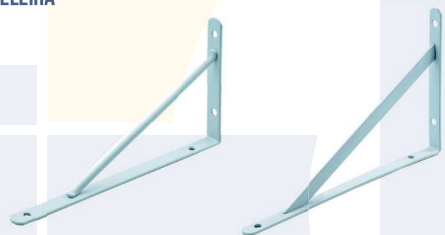

SUPORTES PRATELEIRA

CÓD.	DESCRIÇÃO	MEDIDA	MARCA	UND.
04138	SUPORTE PRATELEIRA THOMPSON FORTE 25CM	25CM	THOMPSON	UN
04139	SUPORTE PRATELEIRA THOMPSON FORTE 30CM	30CM	THOMPSON	UN
04189	SUPORTE PRATELEIRA THOMPSON FORTE 40CM	40CM	THOMPSON	UN
04190	SUPORTE PRATELEIRA THOMPSON FORTE 50CM	50CM	THOMPSON	UN
	SUPORTE PRATELEIRA THOMPSON LEVE 20CM	20CM	THOMPSON	UN
	SUPORTE PRATELEIRA THOMPSON LEVE 25CM	25CM	THOMPSON	UN
	SUPORTE PRATELEIRA THOMPSON LEVE 30CM	30CM	THOMPSON	UN
	SUPORTE PRATELEIRA PODIUM FORTE 25CM	25CM	THOMPSON	UN
	SUPORTE PRATELEIRA PODIUM FORTE 30CM	30CM	THOMPSON	UN
	SUPORTE PRATELEIRA PODIUM FORTE 40CM	40CM	THOMPSON	UN
	SUPORTE PRATELEIRA PODIUM FORTE 50CM	50CM	THOMPSON	UN
	SUPORTE PRATELEIRA PODIUM LEVE 20CM	20CM	THOMPSON	UN
	SUPORTE PRATELEIRA PODIUM LEVE 25CM	25CM	THOMPSON	UN
	SUPORTE PRATELEIRA PODIUM LEVE 30CM	30CM	THOMPSON	UN