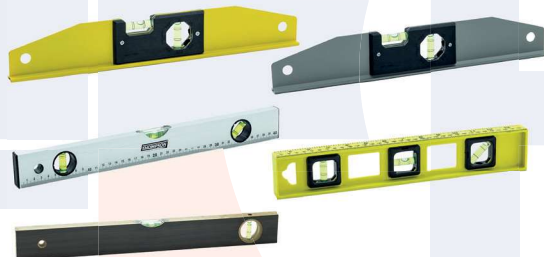

NÍVEIS

CÓD.	DESCRIÇÃO	MEDIDA	MARCA	UND.
04040	NÍVEL PVC 3 BOLHAS 12" 3 BOLHAS	30 CM	THOMPSON	PC
	NÍVEL TORPEDINHO BASE MAGNÉTICA 9"	21 CM	THOMPSON	PC
	NÍVEL BASE MAGNÉTICA 12"	30 CM	THOMPSON	PC
	NÍVEL BASE MAGNÉTICA 14"	35 CM	THOMPSON	PC
	NÍVEL DE ALUMÍNIO 10" 2 BOLHAS	25 CM	THOMPSON	PC
	NÍVEL DE ALUMÍNIO 12" 2 BOLHAS	30 CM	THOMPSON	PC
	NÍVEL DE ALUMÍNIO 14" 2 BOLHAS	35 CM	THOMPSON	PC
	NÍVEL PVC 3 BOLHAS 14" 3 BOLHAS	35 CM	THOMPSON	PC
	NÍVEL DE MADEIRA 10"	25 CM	THOMPSON	PC
	NÍVEL DE MADEIRA 12"	30 CM	THOMPSON	PC
	NÍVEL DE MADEIRA 14"	35 CM	THOMPSON	PC
	NÍVEL DE MADEIRA 16"	40 CM	THOMPSON	PC
	NÍVEL DE ALUMÍNIO 12" 3 BOLHAS	25 CM	THOMPSON	PC
	NÍVEL DE ALUMÍNIO 14" 3 BOLHAS	30 CM	THOMPSON	PC
	NÍVEL DE ALUMÍNIO 16" 3 BOLHAS	35 CM	THOMPSON	PC